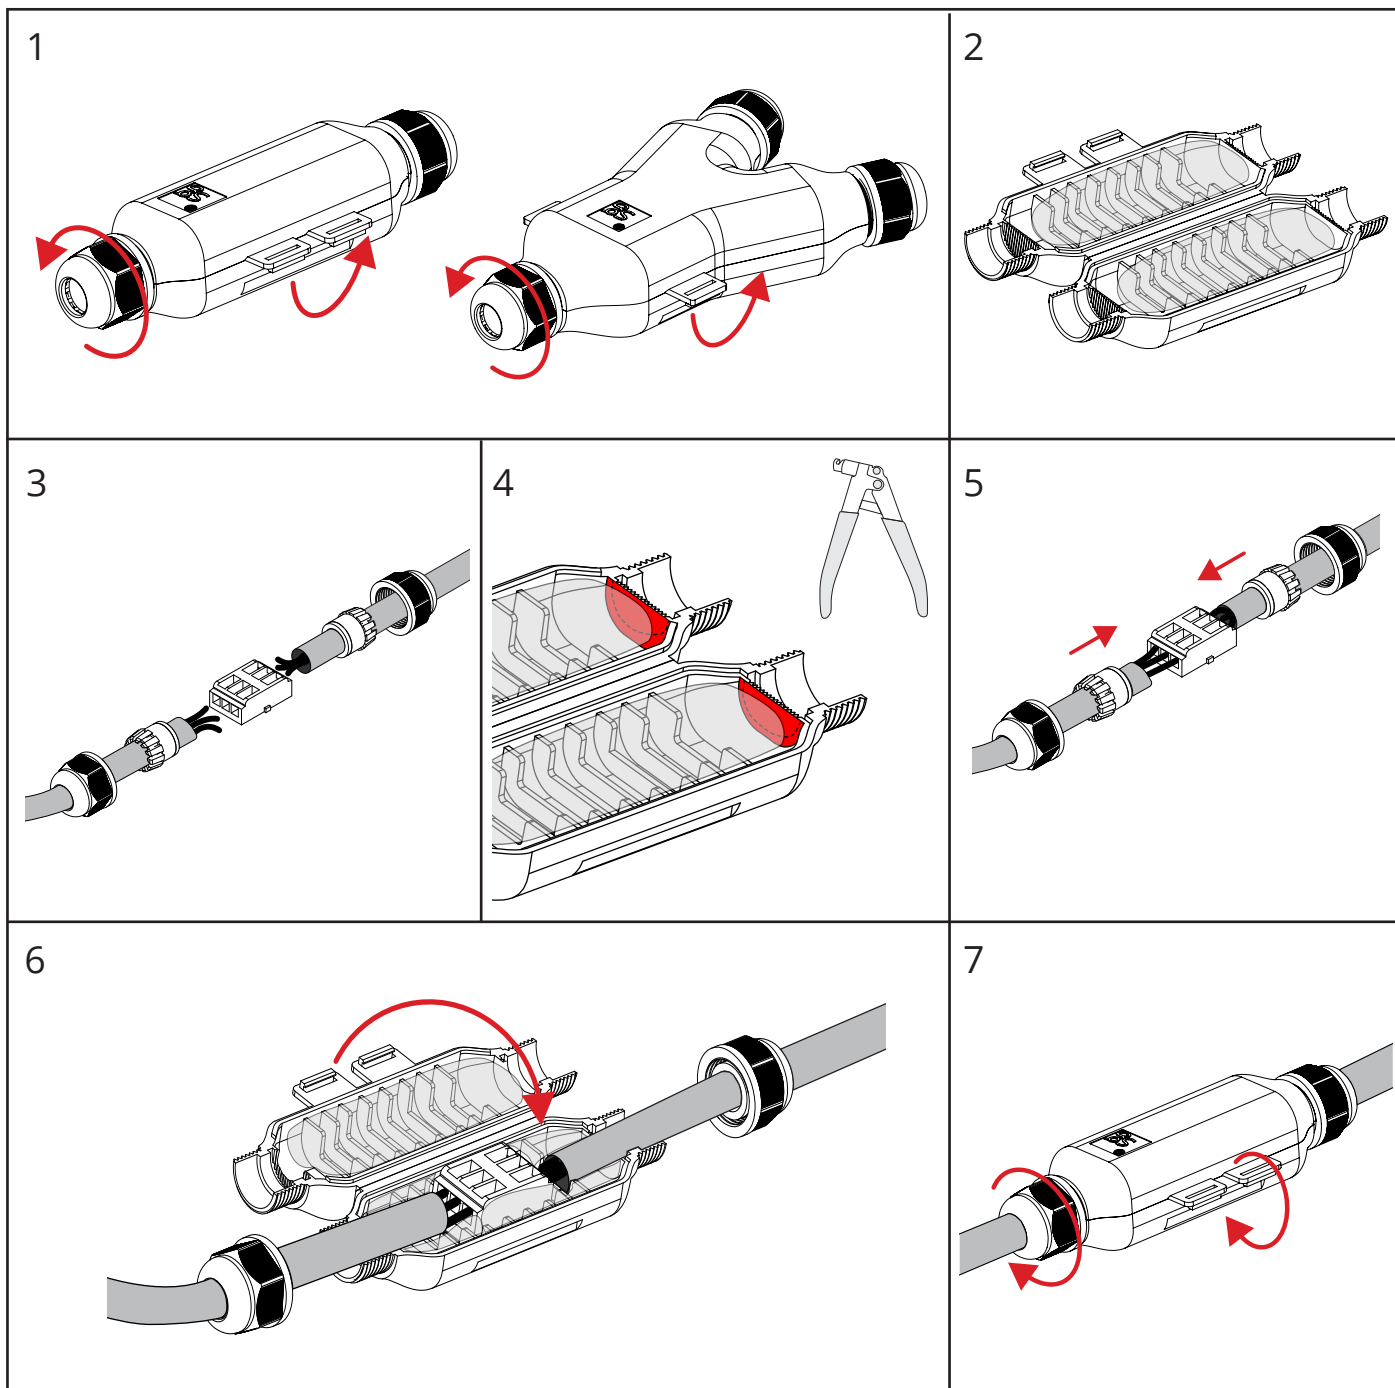

Gelbox

78740/78741

 250V, Max 32A, 0,5mm²-2,5mm² IP68 IK08 -40°C-105°C

NORWAY

SG Armaturen AS

Skytterheia 25
N-4790 Lillesand

Tel: +47 37 50 03 00
firmapost@sg-as.no
www.sg-as.no

SWEDEN